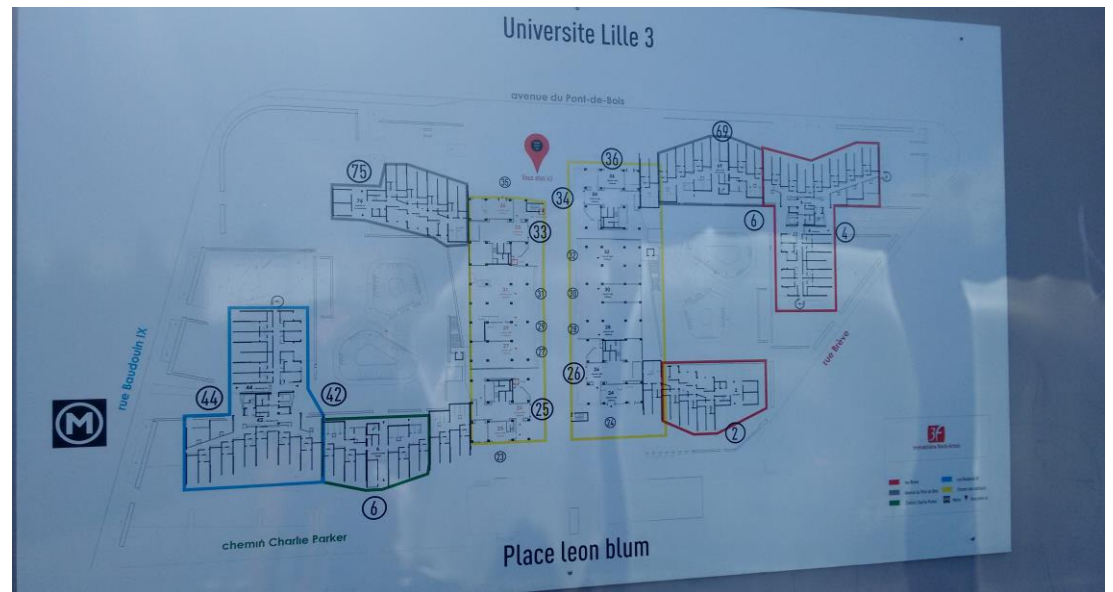

Exemple de Koloc – Résidence Pont de Bois – Villeneuve d'Ascq

La résidence – le quartier Pont de Bois

Les logements nus (T4, pour 3 personnes)