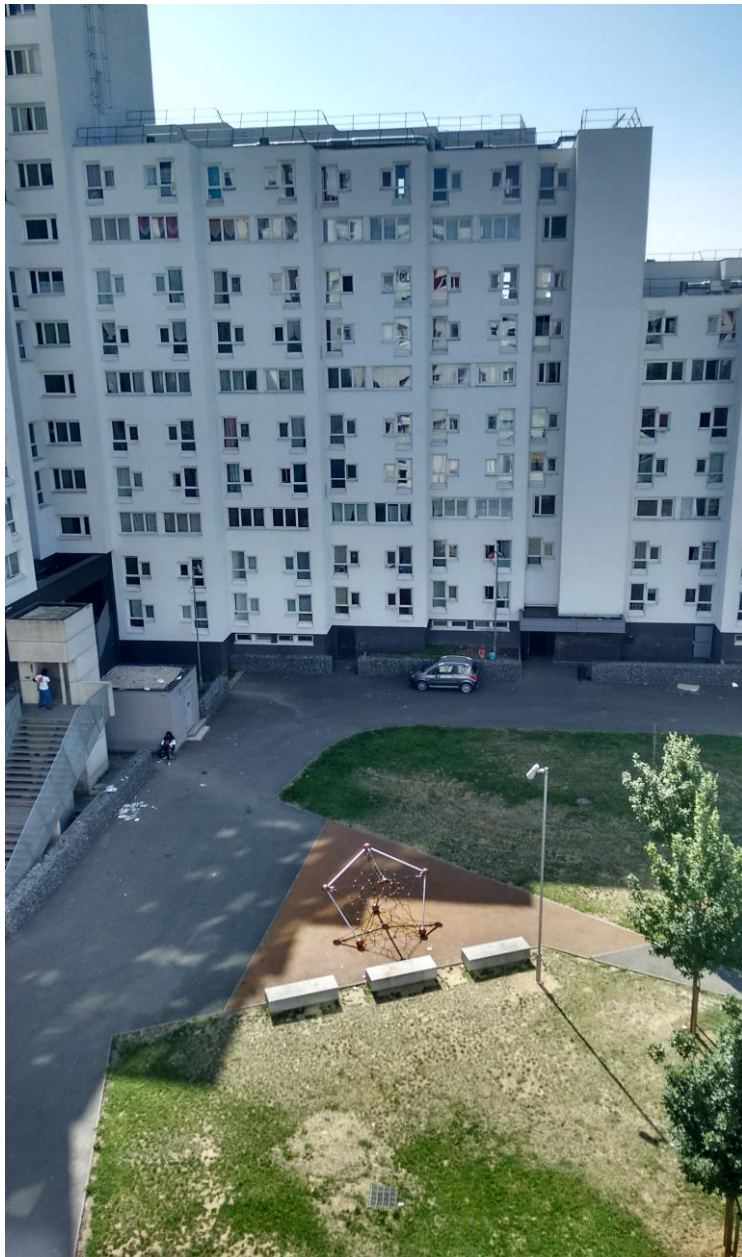

Exemple de Koloc – Résidence Pont de Bois – Villeneuve d'Ascq

La résidence – le quartier Pont de Bois

Les logements nus (T4, pour 3 personnes)